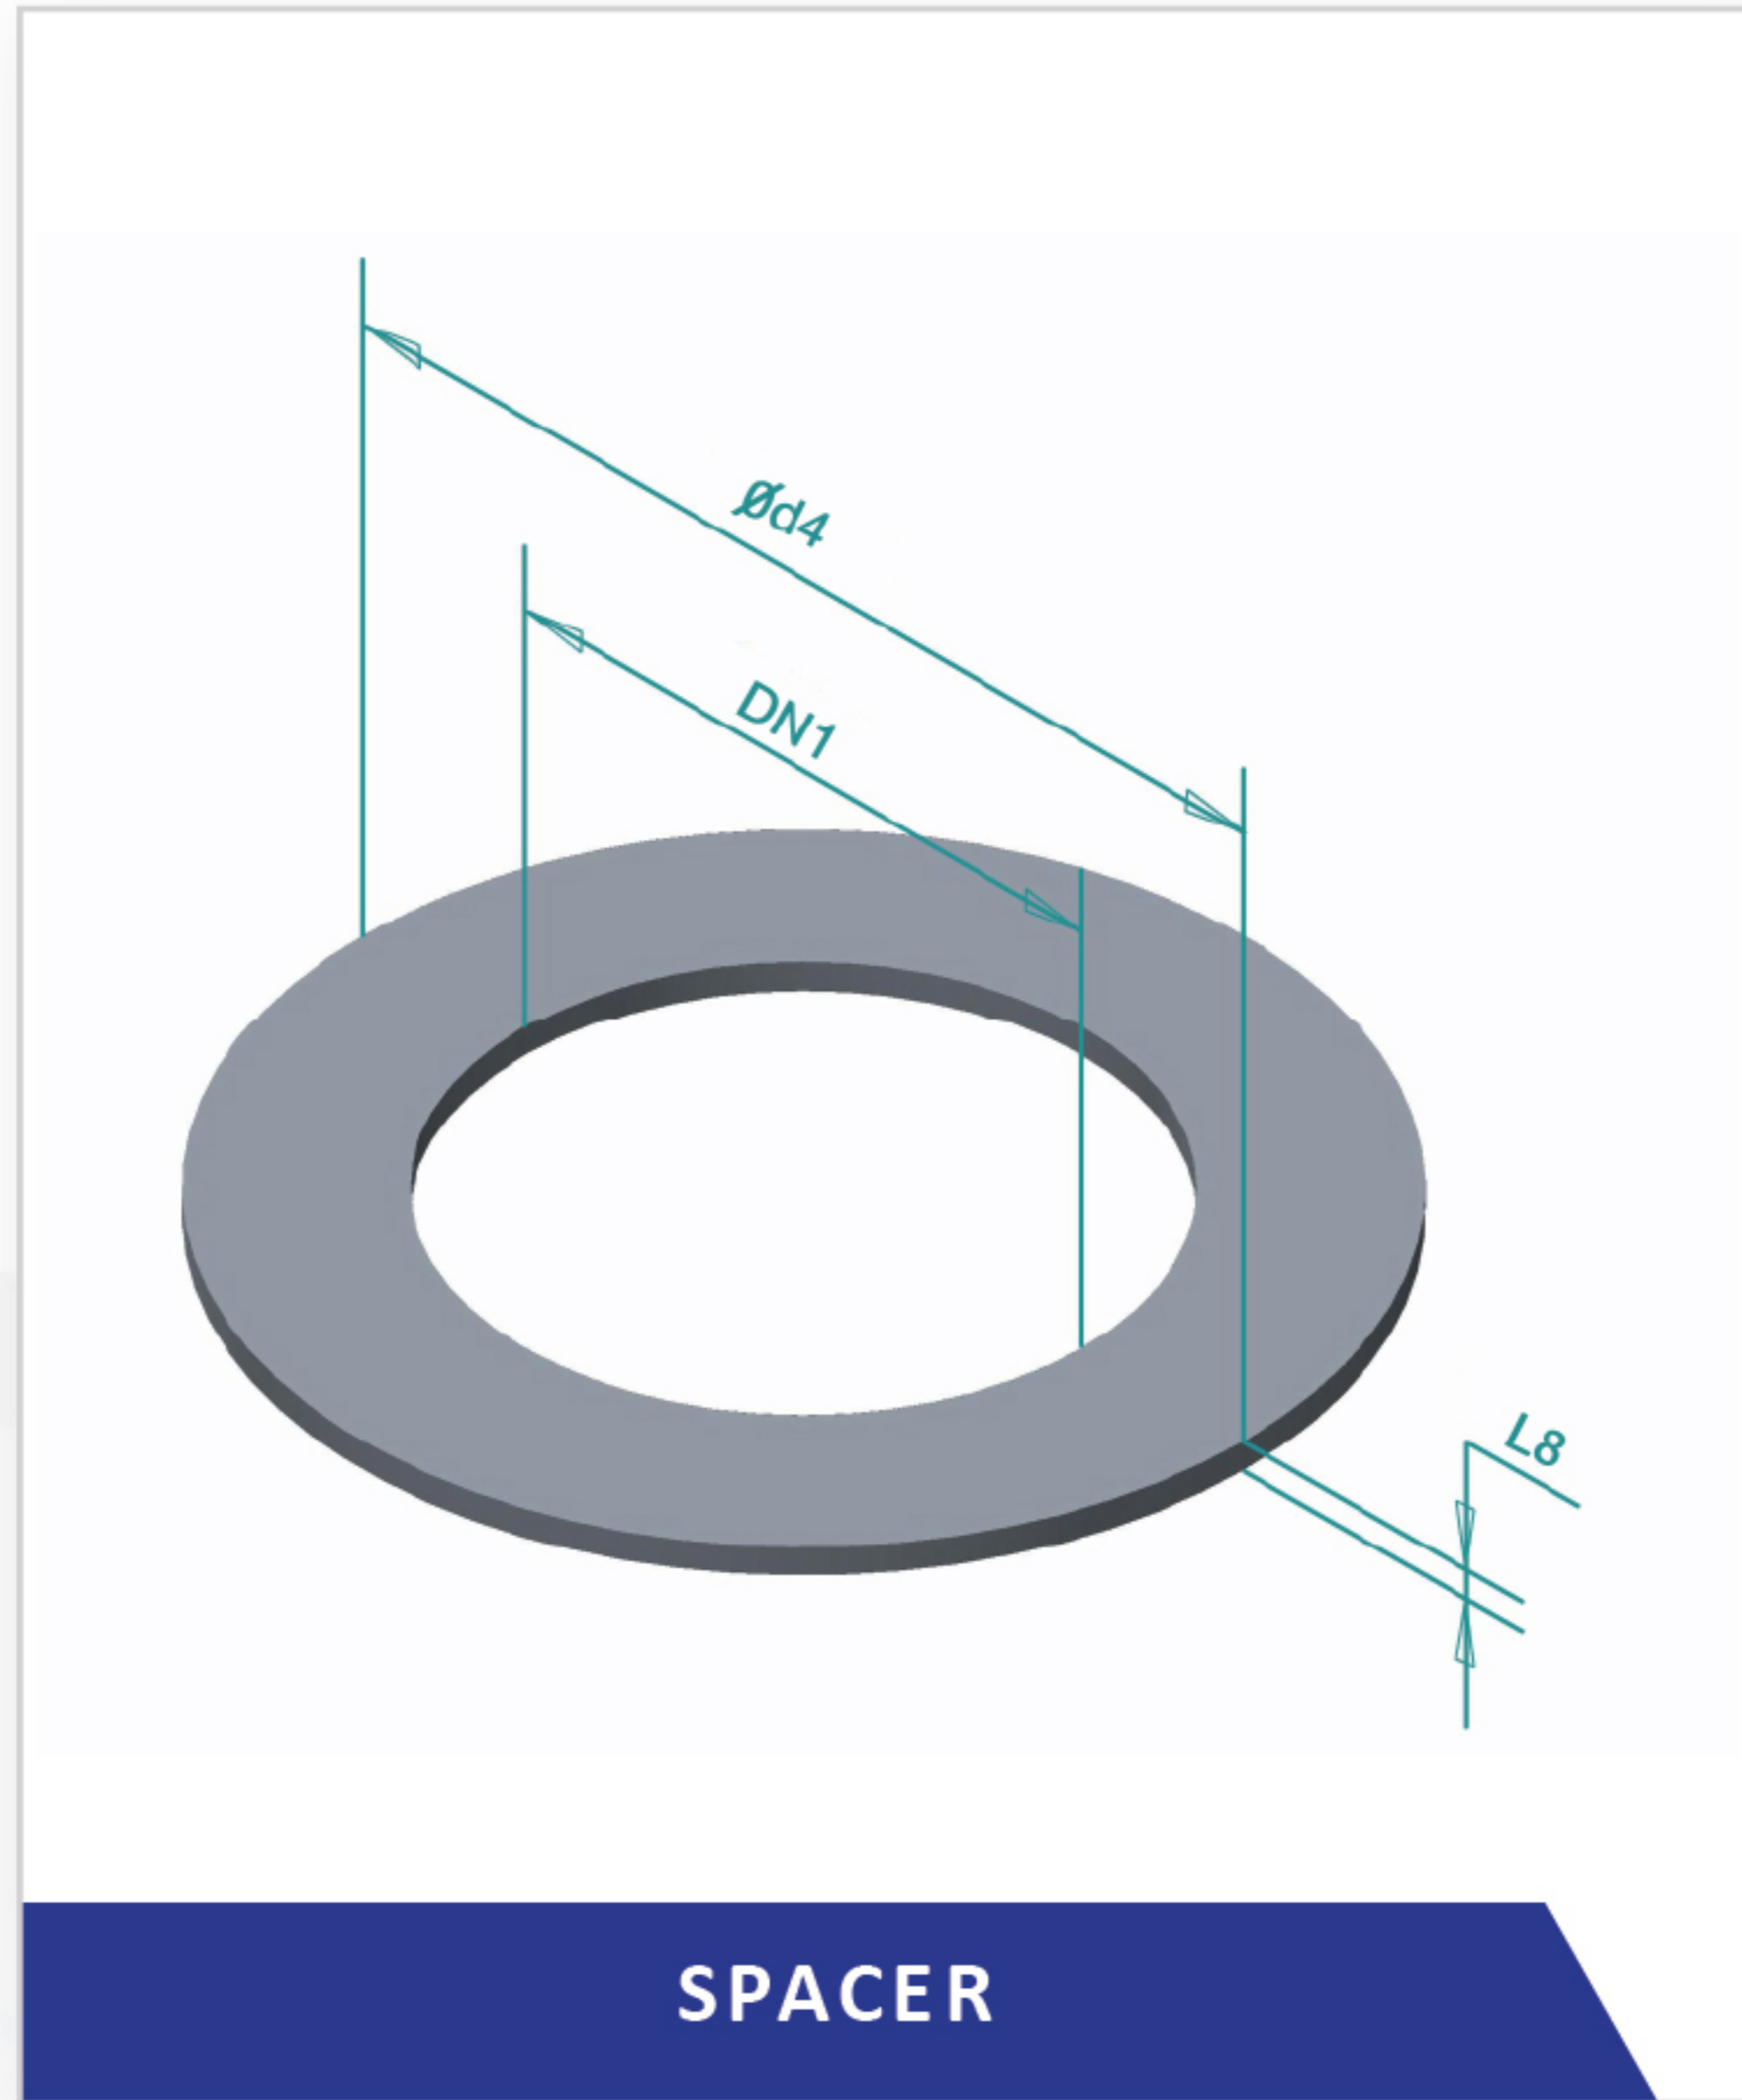

SPACER

SPACER

***METRIC TABLE**

L8	DN1	25	32	40	50	65	80	100	125	150	200	250	300	350	400	
	d4	68	78	88	102	122	138	158	188	212	268	320	370	430	482	
daN																
12		0.3	0.4	0.5	0.6	0.8	1	1.1	1.4	1.6	2.3	2.8	3.3			
15		0.4	0.5	0.6	0.7	1	1.2	1.4	1.7	1.9	2.8	3.4	4			
20		0.5	0.6	0.8	1	1.3	1.6	1.8	2.3	2.6	3.7	4.5	5.3			
25		0.6	0.8	0.9	1.2	1.6	2	2.3	2.9	3.2	4.6	5.6	6.6	11.2	12.5	
30		0.7	0.9	1.1	1.4	2	2.4	2.6	3.4	3.8	5.6	6.8	8	12.6	15	
35		0.9	1.1	1.3	1.7	2.3	2.8	3.1	4	4.5	6.5	8	9.4	15	17.5	
40		1	1.2	1.5	1.9	2.6	3.2	3.6	4.6	5.4	7.5	9.2	11	17.1	20	
45		1.1	1.3	1.7	2.1	3	3.6	3.6	5.2	5.2	8.6	11	12.4	19.5	22.2	
50		1.2	1.5	1.9	2.4	3.3	4	4.5	5.7	6.5	9.5	11.6	13.5	21.6	25	
60		1.5	1.8	2.2	2.8	4	4.8	5.4	6.9	7.9	11.4	14	16.3	26.1	30	
70		1.7	2.1	2.6	3.3	4.6	5.6	6.3	8	9.2	13.4	16.3	19.1	30.6	35	
80		1.9	2.4	3	3.8	5.3	6.4	7.2	9.2	10.6	15.3	18.7	21.9	35.1	40	
90		2.2	2.7	3.4	4.3	5.9	7.2	8.2	10.3	11.9	17.2	21.1	24.6	39.6	45	
100										12.9	18.4	23	28.6	44.1	50	