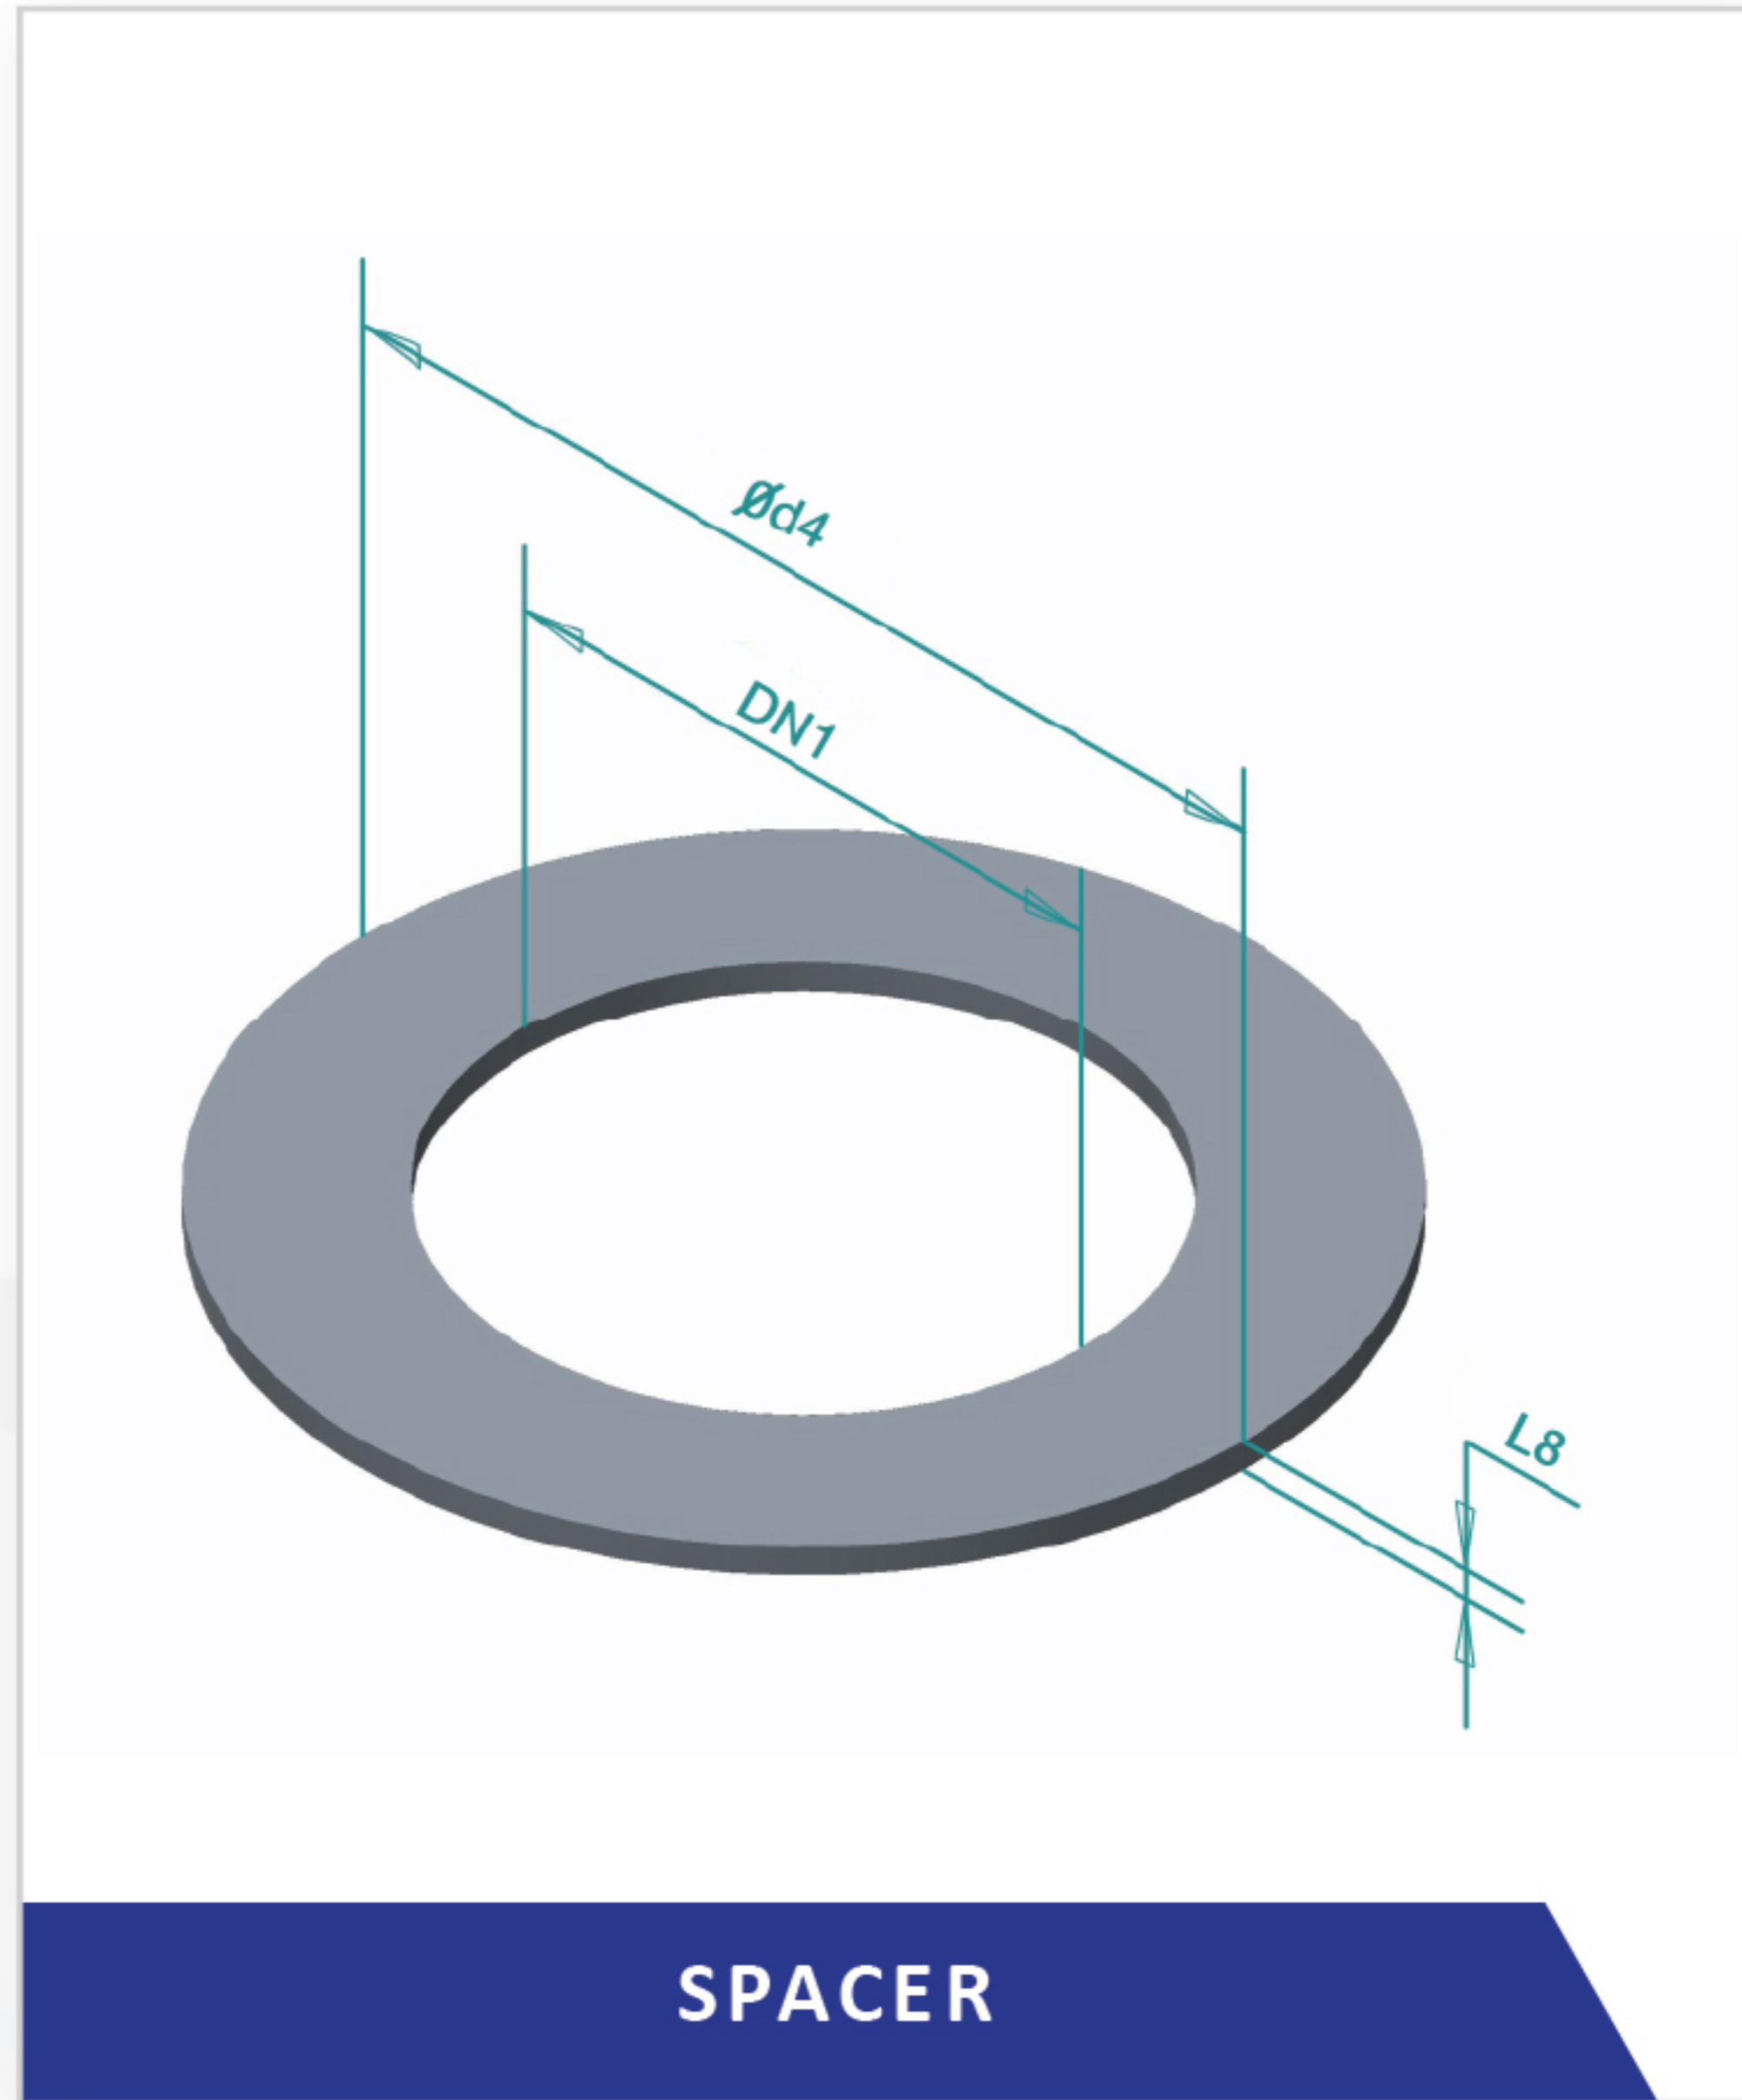

SPACER

*INCH TABLE

L8	DN1	1"	1 1/4"	1 1/2"	2"	2 1/2"	3"	4"	5"	6"	8"	10"	12"	14"	16"	
	d4	68	78	88	102	122	138	158	188	212	268	320	370	430	482	
daN																
12		0.3	0.2	0.2	0.6	0.6	1	1.1	1.4	1.6	2.3	2.8	3.4			
15		0.4	0.2	0.2	0.7	0.7	1.2	1.4	1.7	1.9	2.8	3.4	4.1			
20		0.4	0.3	0.4	1	1	1.6	1.8	2.3	2.6	3.7	4.5	5.6			
25		0.5	0.3	0.4	1.2	1.2	2	2.3	2.9	3.2	4.6	5.6	7.4	8.5	9.7	
30		0.5	0.5	0.6	1.4	1.4	2.4	2.6	3.4	3.8	5.6	6.8	8.9	10.3	11.7	
35		0.6	0.5	0.3	1.7	1.7	2.8	3.1	4	4.5	6.5	8	10.7	12.2	14	
40		0.7	0.6	0.8	1.9	1.9	3.2	3.6	4.6	5.4	7.5	9.2	12.2	13.5	16.2	
45		0.8	0.6	0.8	2.1	2.1	3.6	3.6	5.2	5.2	8.6	11	14	15.3	18.5	
50		0.8	0.7	0.9	2.4	2.4	4	4.5	5.7	6.5	9.5	11.6	15.5	17.1	20.7	
60		0.85	1.1	1.3	2.8	2.8	4.8	5.4	6.9	7.9	11.4	14	18.8	20.8	25.2	
70		1	1.4	1.7	3.3	3.3	5.6	6.3	8	9.2	13.4	16.3	22.2	24.5	29.7	
80		1.2	1.7	2	3.8	3.8	6.4	7.2	9.2	10.6	15.3	18.7	25.4	28.1	34.2	
90		1.4	2.0	2.3	4.3	4.3	7.2	8.2	10.3	11.9	17.2	21.1	28.7	31.7	38.7	
100										12.9	18.4	23	32	35.4	43.1	