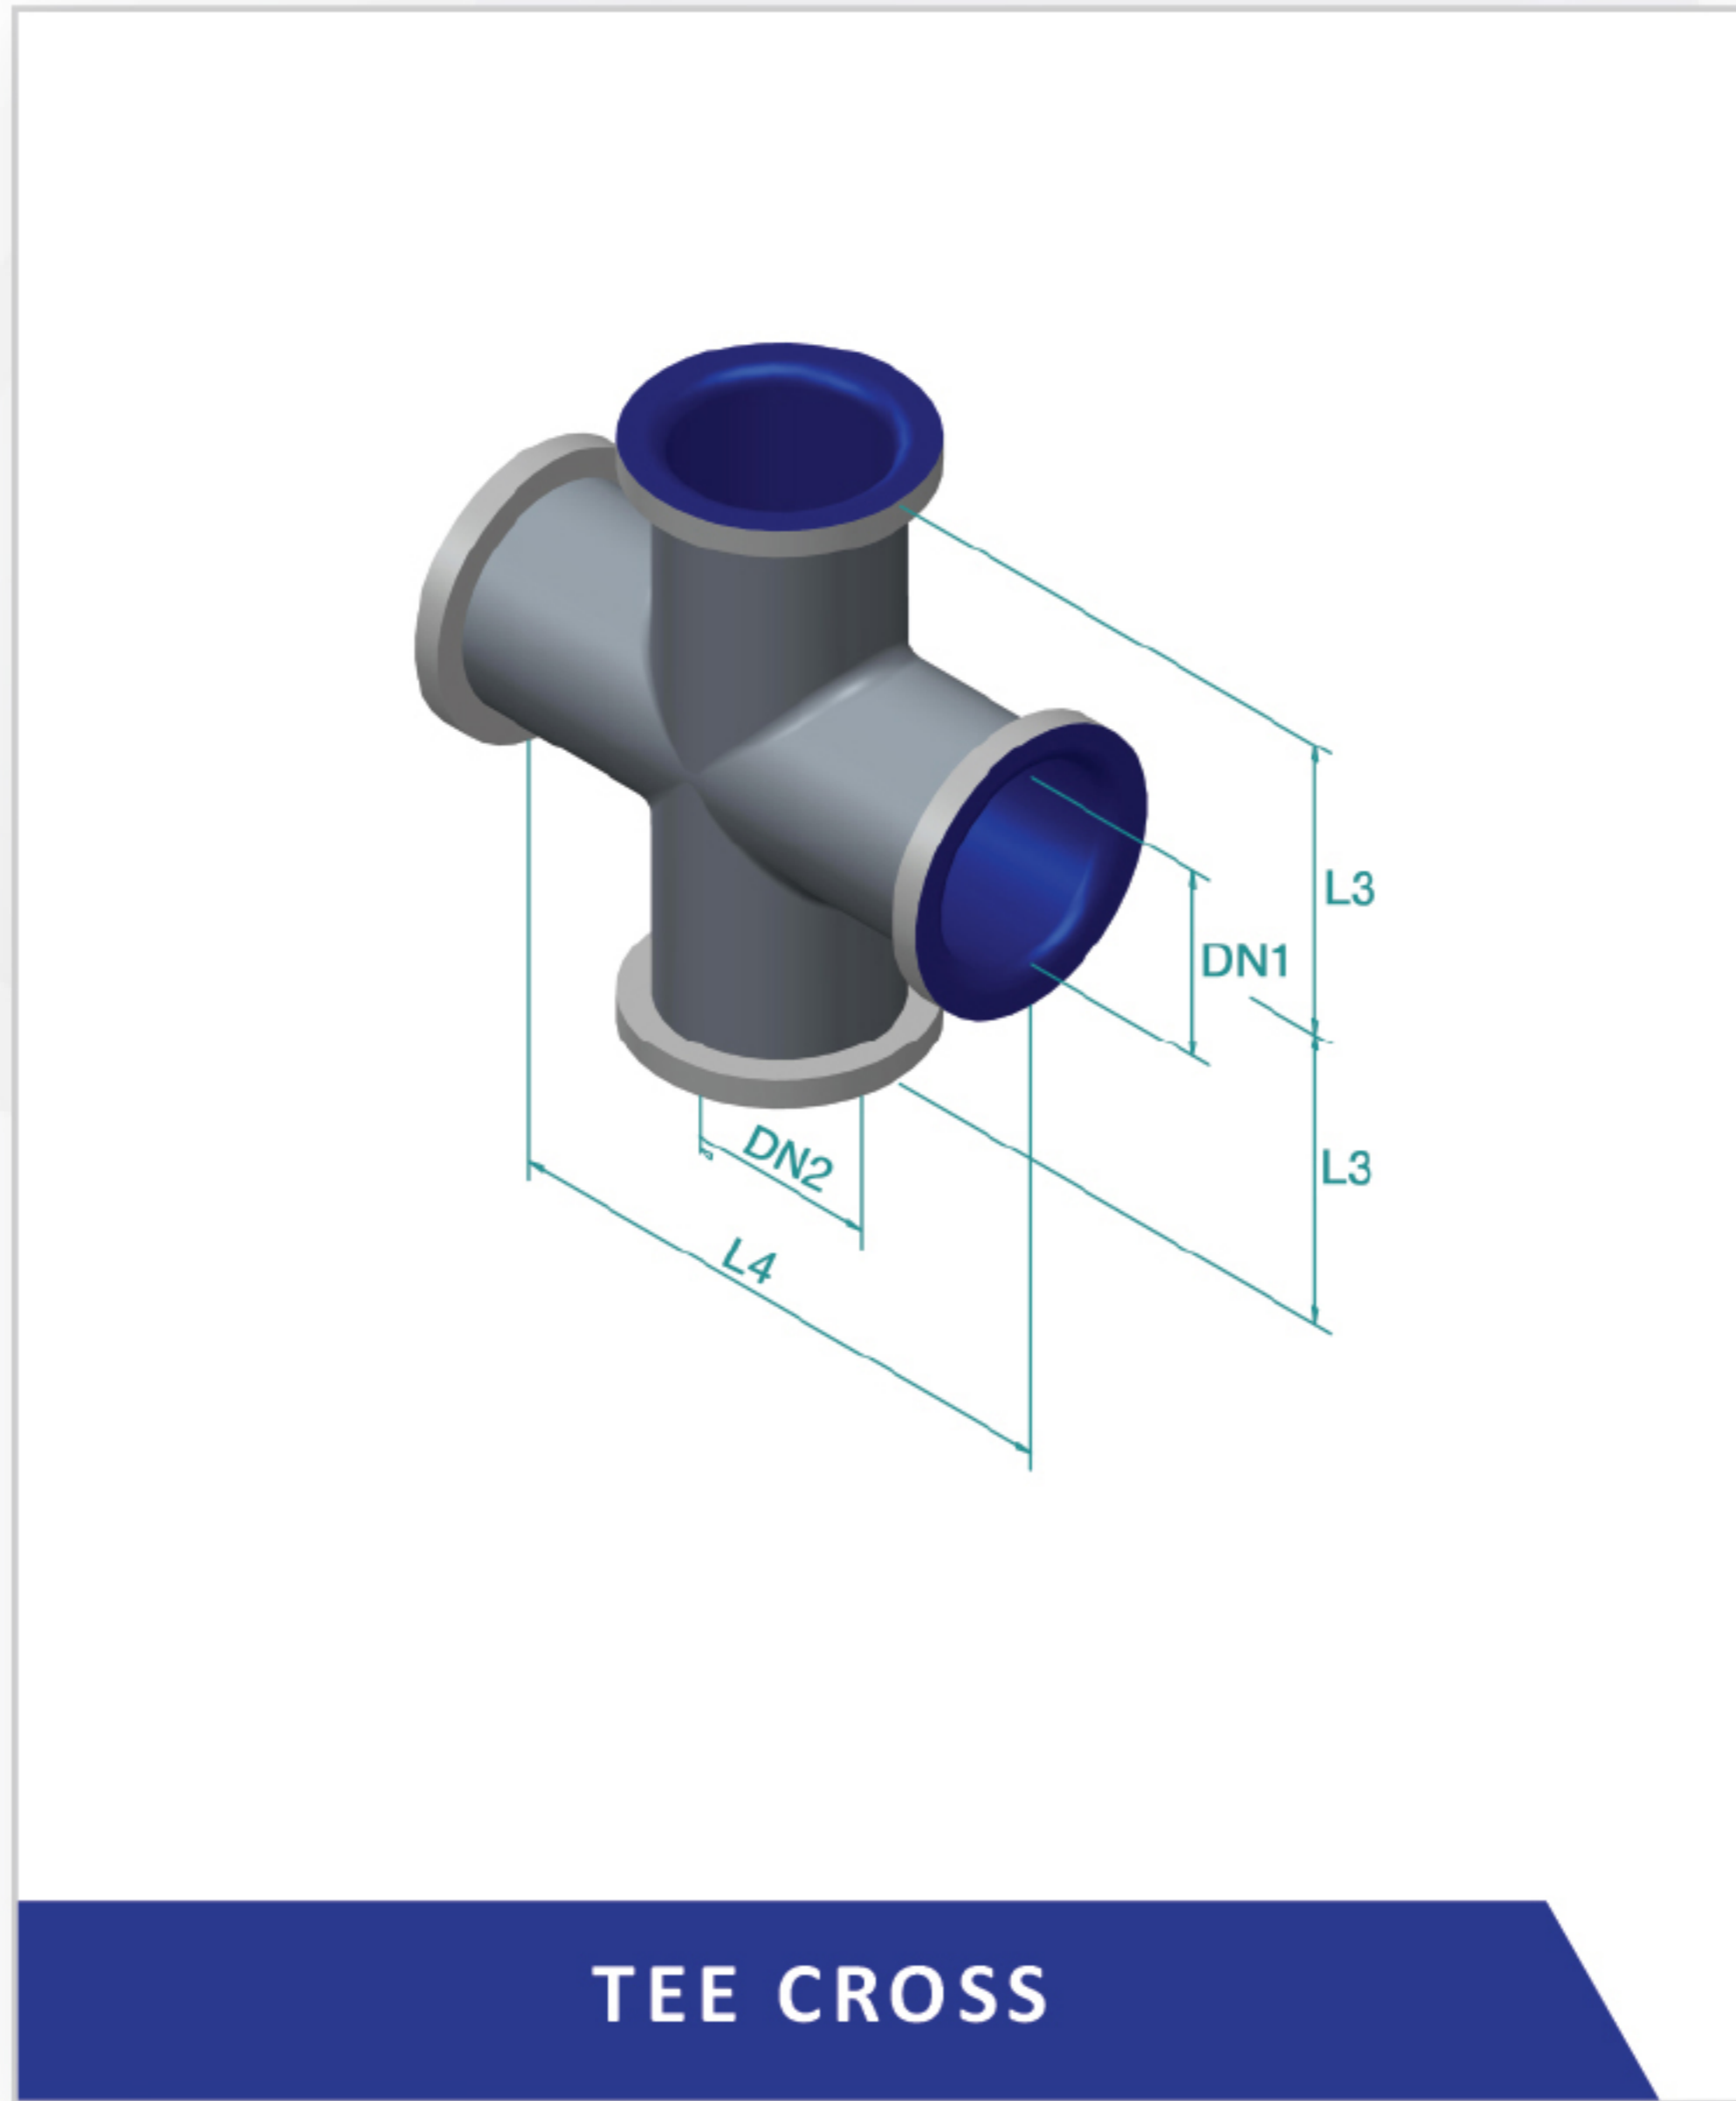

EQUAL REDUCING CROSS

TEE CROSS

***INCH TABLE**

DN1	DN2																																						
	1"			1 1/4"			1 1/2"			2"			2 1/2"			3"			4"			5"			6"			8"			10"			12"					
	L4	L3	daN	L4	L3	daN	L4	L3	daN	L4	L3	daN	L4	L3	daN	L4	L3	daN	L4	L3	daN	L4	L3	daN	L4	L3	daN	L4	L3	daN	L4	L3	daN	L4	L3	daN			
25	180	90	2																																				
32	200	95	1.8	200	100	1.9																																	
40	210	95	2.3	210	100	2.4	210	105	2.8																														
50	230	100	3.2	230	105	3.7	230	110	3.5	230	115	5																											
65	240	105	4.2	240	110	4.3	240	115	5.1	240	120	5.5	240	120	5.9																								
80	270	115	6.1	270	120	6.7	270	125	6.8	270	130	7.2	270	135	7.5	270	135	7.7																					
100	310	125	8.4	310	130	8.8	310	130	9.3	310	140	9.4	310	145	10	310	150	10.4	310	155	13.3																		
125	350	140	12	350	145	12.6	350	150	13.1	350	155	13.5	350	160	14.5	350	165	14.9	350	170	15.6	350	175	18															
150	390	155	15.9	390	160	16	390	165	16.6	390	170	17.1	390	175	18.1	390	180	20	390	185	21	390	190	22.9	390	195	23												
200	520	185	26	520	190	27.5	520	195	29.7	520	200	30.1	520	205	31.4	520	210	32.8	520	215	33.3	520	220	35.2	520	225	37.5	520	260	38									
250	630	230	45	630	235	46	630	240	48.4	630	245	50.8	630	250	51.5	630	255	52.2	630	260	54	630	265	56.4	630	270	58.2	630	275	63.9	630	315	64.2						
300	700	290	59.3	700	295	60.3	700	300	62.9	700	305	65.3	700	310	67.5	700	315	69.6	700	320	71.4	700	325	73.5	700	330	75	700	335	83.4	700	340	87	700	350	88			